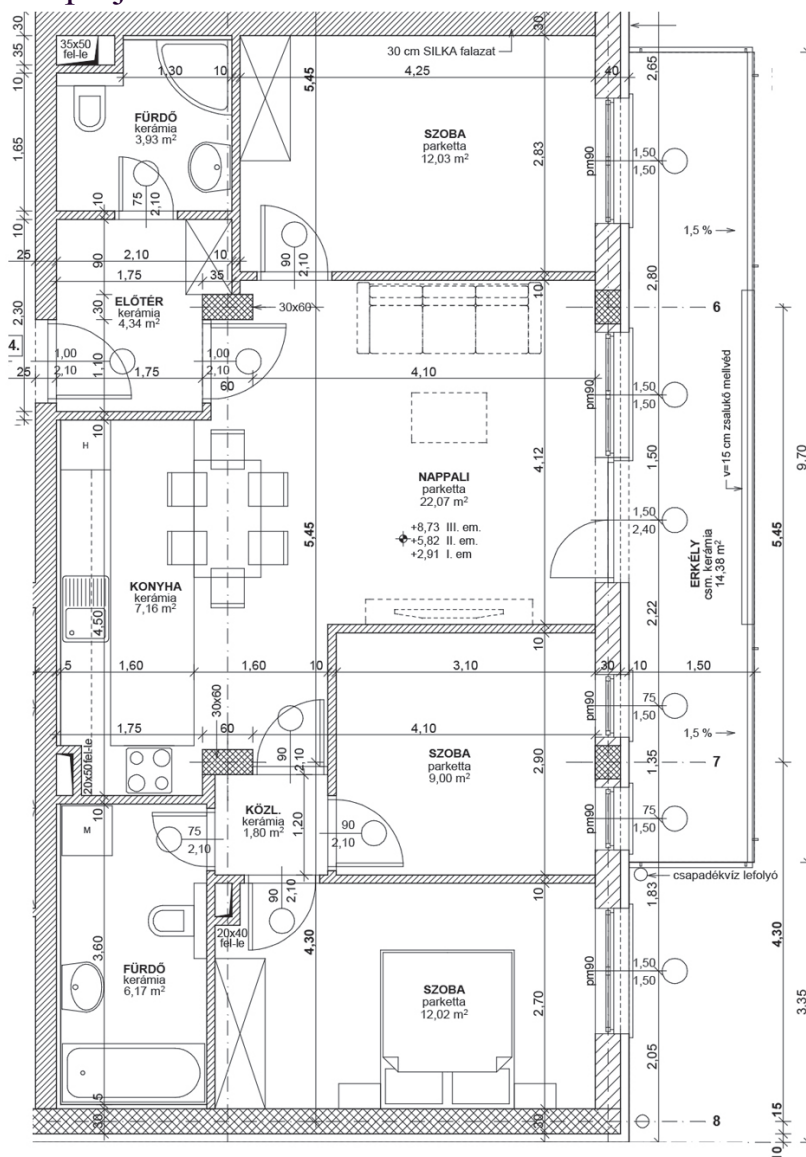

III. emelet 4. számú lakás alaprajza M=1:100

Helyiség lista

ELŐSZOBA	4,34
NAPPALI	22,07
KONYHA	7,16
FÜRDŐ	3,93
FÜRDŐ	6,17
KÖZLEKEDŐ	1,80
SZOBA	12,03
SZOBA	9,04
SZOBA	12,02

Összes lakás: 78,56 m<sup>2</sup>

Összes erkély: 14,38 m<sup>2</sup>

Összes hasznos terület: 85,75 m<sup>2</sup>

Elrendezési rajz