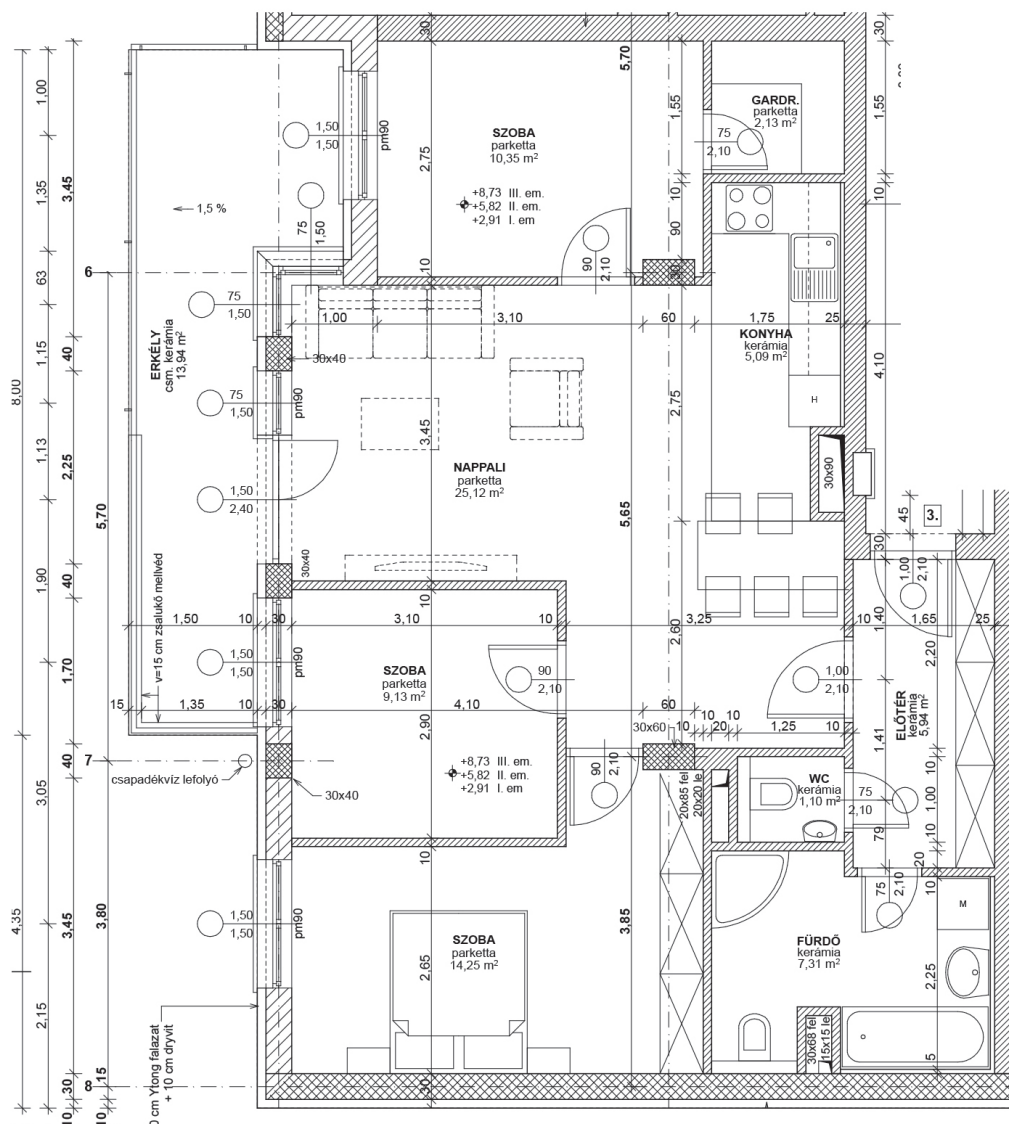

III. emelet 3. számú lakás alaprajza M=1:100

Helyiség lista

ELŐSZOBA	5,94
NAPPALI	25,12
KONYHA	5,09
FÜRDŐ	7,31
SZOBA	9,13
SZOBA	14,25
SZOBA	10,35
WC	1,10
KAMRA	2,13
Összes lakás:	80,42 m²

Összes erkély: 13,94 m²

Összes hasznos terület: 87,39 m²

Elrendezési rajz