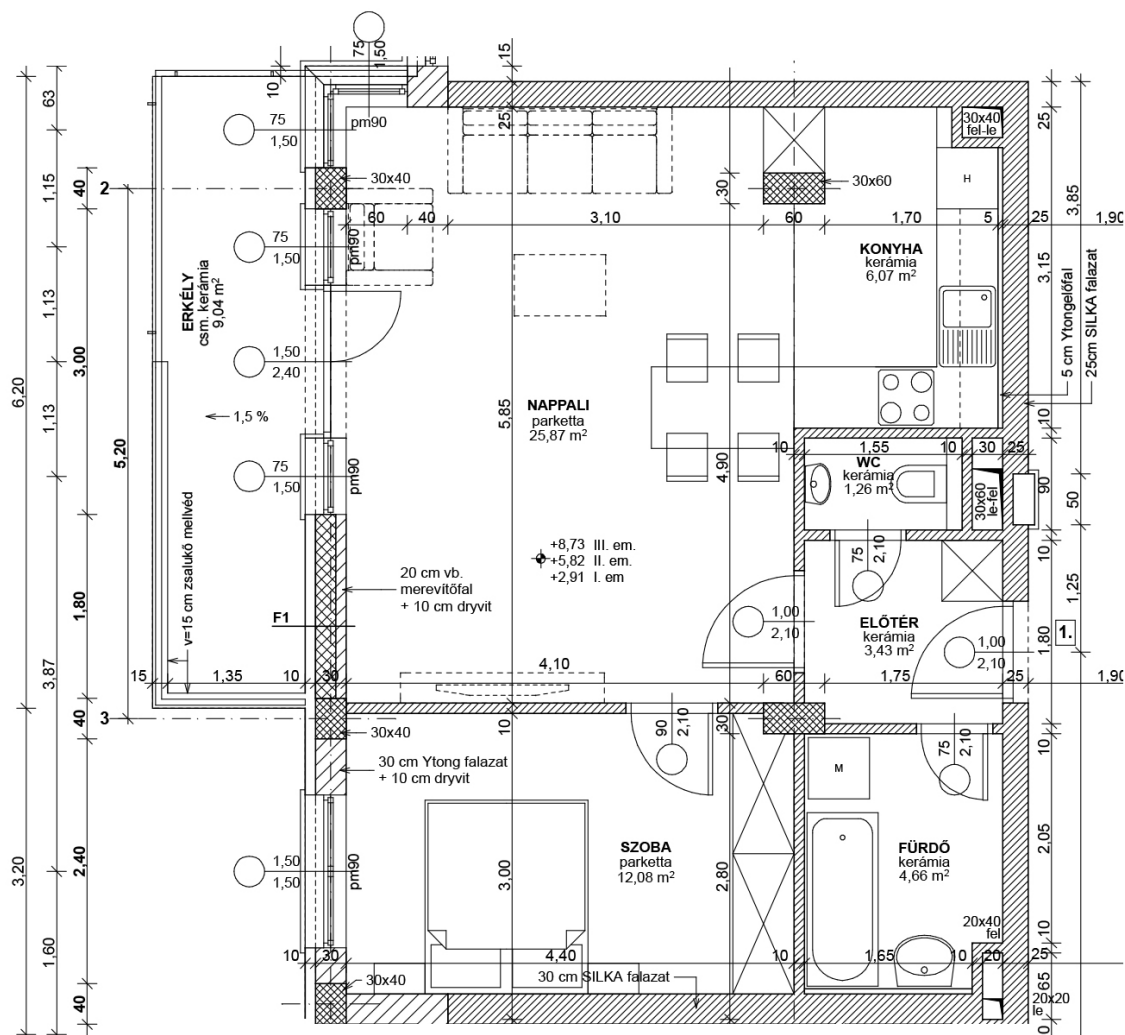

III. emelet 1. számú lakás alaprajza M=1:100

Helyiség lista

ELŐSZOBA	3,43
NAPPALI	25,87
KONYHA	6,07
FÜRDŐ	4,66
WC	1,26
SZOBA	12,08
Összes lakás:	53,37 m²

Összes erkély: 9,04 m²

Összes hasznos terület: 57,89 m²

Elrendezési rajz