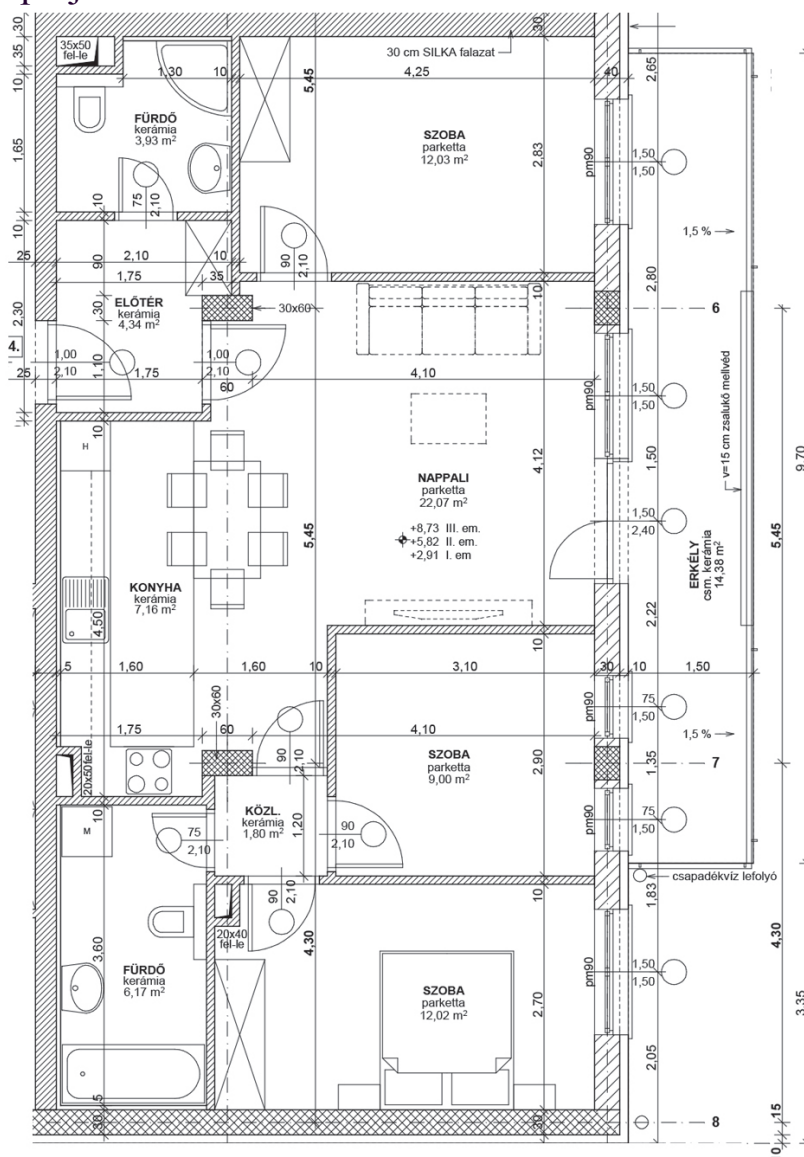

I. emelet 4. számú lakás alaprajza M=1:100

Helyiség lista

ELŐSZOBA	4,34
NAPPALI	22,07
KONYHA	7,16
FÜRDŐ	3,93
FÜRDŐ	6,17
KÖZLEKEDŐ	1,80
SZOBA	12,03
SZOBA	9,04
SZOBA	12,02
Összes lakás:	78,56 m²

Összes erkély: 14,38 m²

Összes hasznos terület: 85,75 m²

Elrendezési rajz