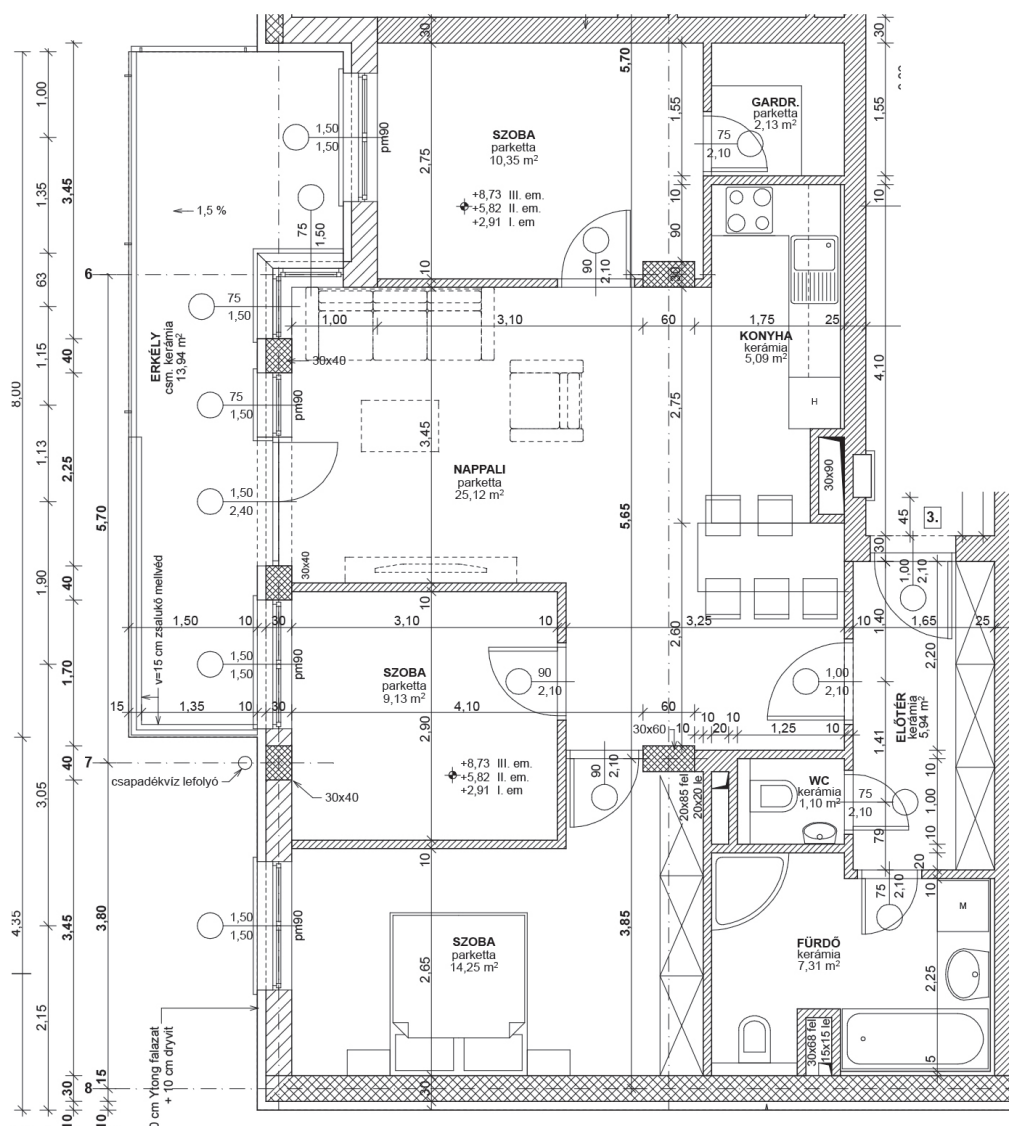

I. emelet 3. számú lakás alaprajza M=1:100

Helyiség lista

ELŐSZOBA	5,94
NAPPALI	25,12
KONYHA	5,09
FÜRDŐ	7,31
SZOBA	9,13
SZOBA	14,25
SZOBA	10,35
WC	1,10
KAMRA	2,13
Összes lakás:	80,42 m²

Összes erkély: 13,94 m²

Összes hasznos terület: 87,39 m²

Elrendezési rajz