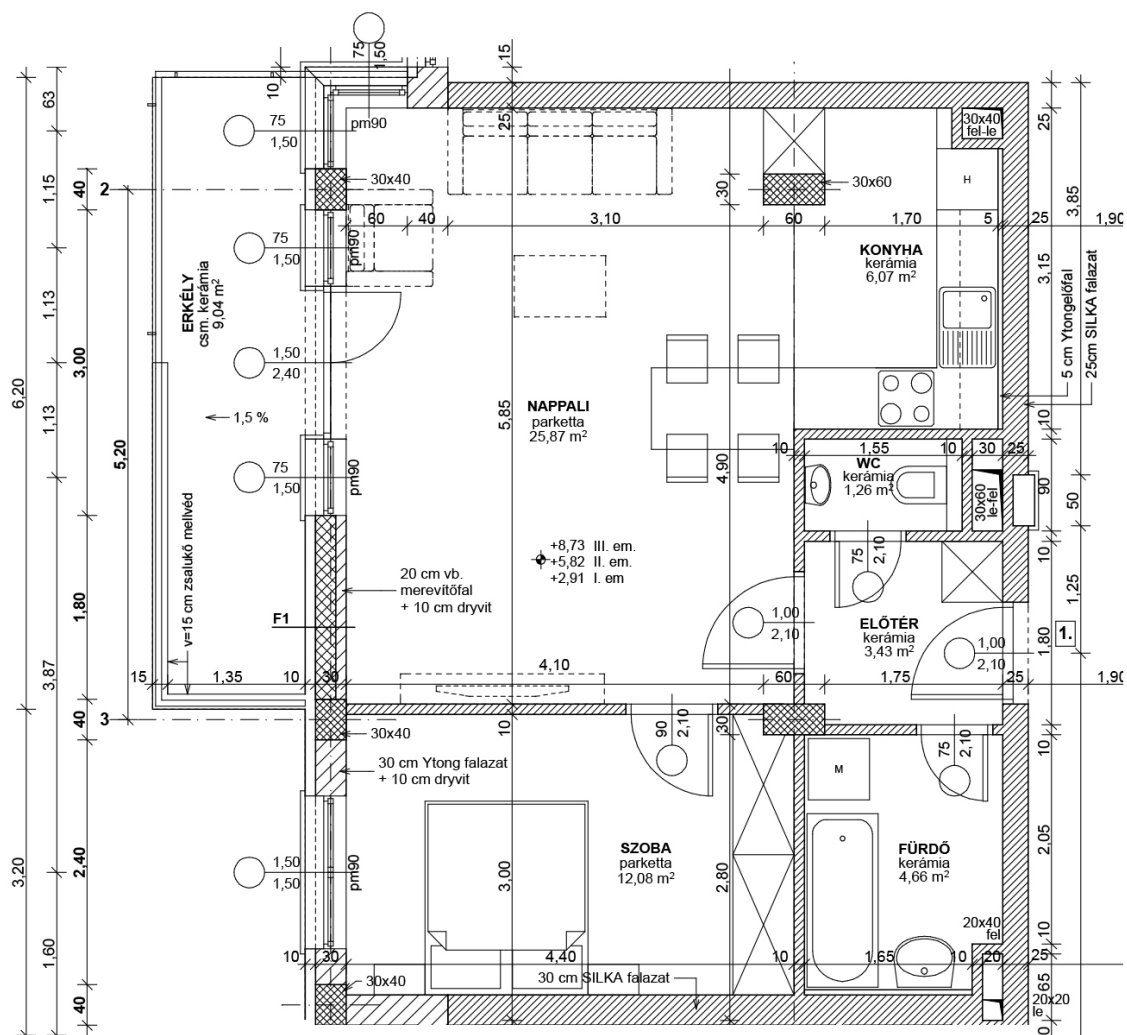

I. emelet 1. számú lakás alaprajza M=1:100

Helyiség lista

ELŐSZOBA	3,43
NAPPALI	25,87
KONYHA	6,07
FÜRDŐ	4,66
WC	1,26
SZOBA	12,08
<b>Összes lakás:</b>	<b>53,37 m<sup>2</sup></b>

*Összes erkély:* 9,04 m<sup>2</sup>

*Összes hasznos terület:* 57,89 m<sup>2</sup>

Elrendezési rajz