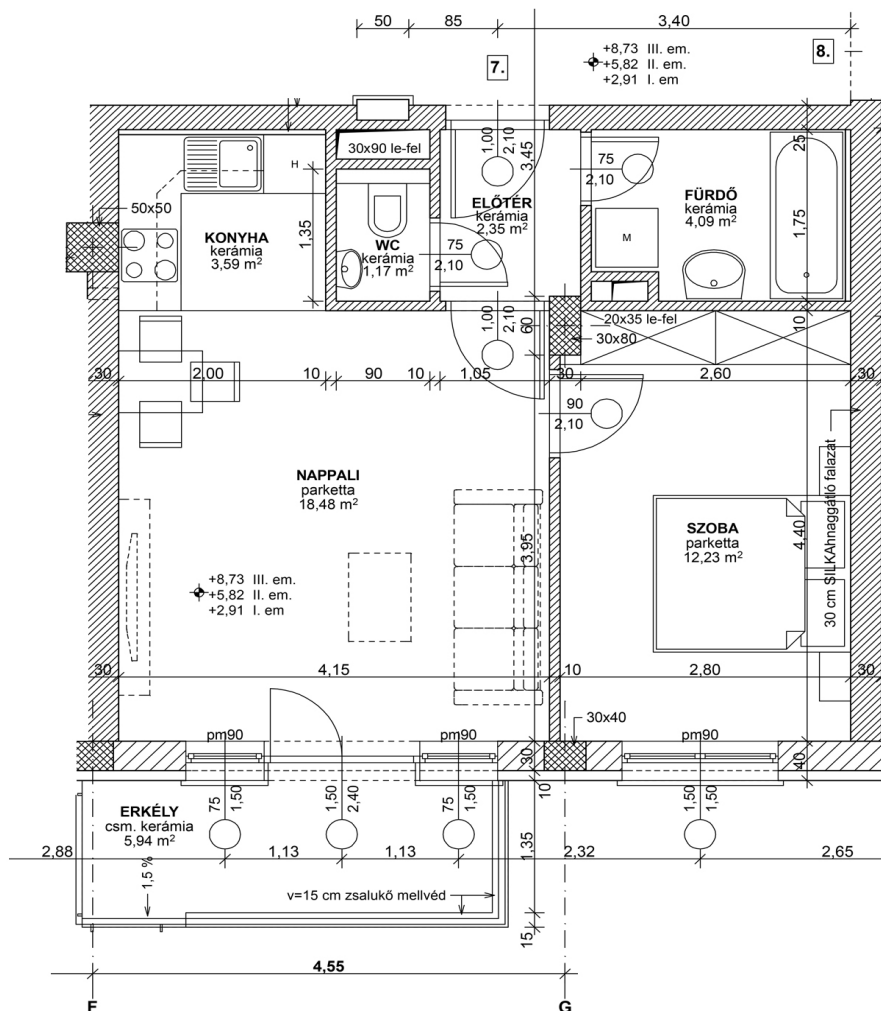

III. emelet 7. számú lakás alaprajza M=1:100

Helyiség lista

ELŐSZOBA	2,35
NAPPALI	18,48
KONYHA	3,59
FÜRDŐ	4,09
WC	1,17
SZOBA	12,23
<b>Összes lakás:</b>	<b>41,91 m<sup>2</sup></b>

**Összes erkély:** 5,94 m<sup>2</sup>

**Összes hasznos terület:** 44,88 m<sup>2</sup>

Elrendezési rajz