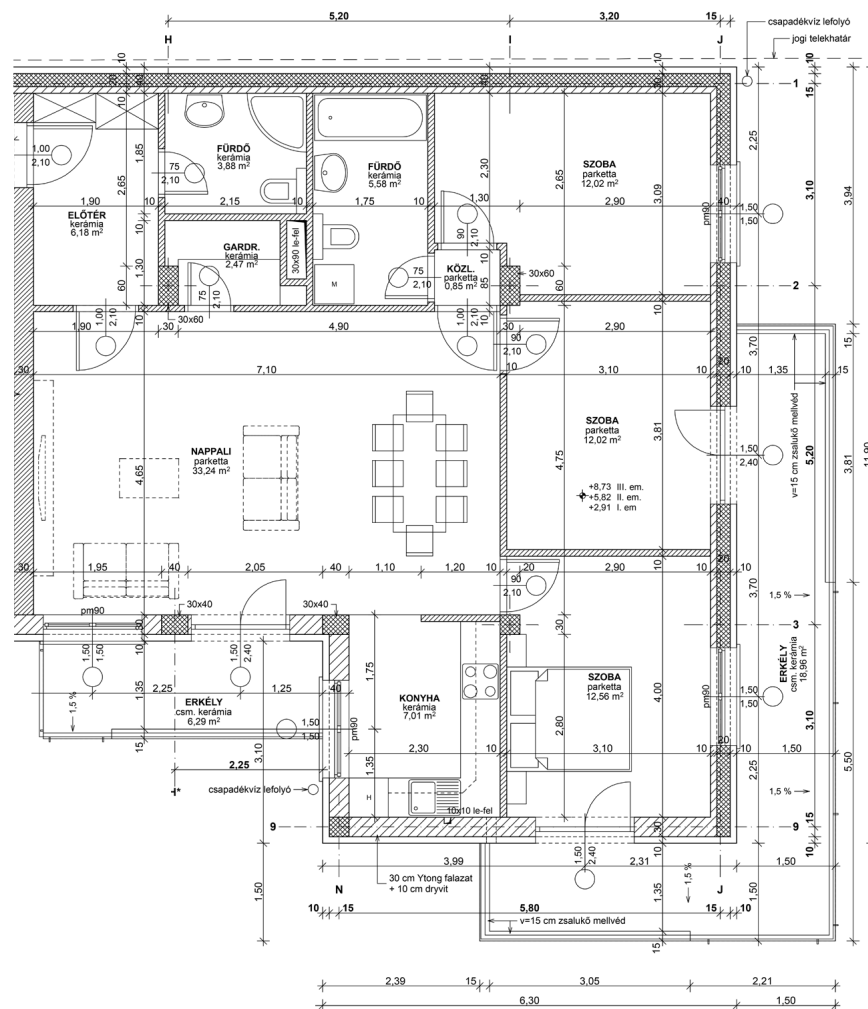

I. emelet 8. számú lakás alaprajza M=1:100

Helyiség lista

ELŐSZOBA	6,18
NAPPALI	33,24
KÖZLEKEDŐ	0,85
KONYHA	7,01
FÜRDŐ	3,88
FÜRDŐ	5,58
GARDRÓB	2,47
SZOBA	12,02
SZOBA	12,02
SZOBA	12,56
<b>Összes lakás:</b>	<b>95,81 m<sup>2</sup></b>
<b>Összes erkély:</b>	<b>25,25 m<sup>2</sup></b>
<b>Összes hasznos terület:</b>	<b>104,23 m<sup>2</sup></b>

Elrendezési rajz