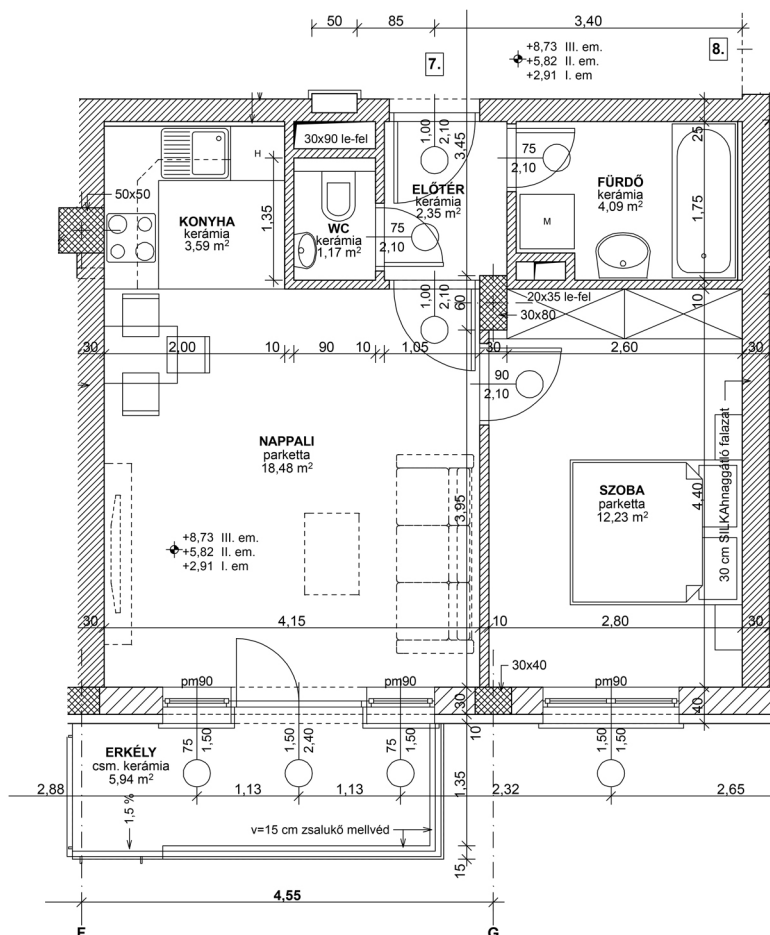

I. emelet 7. számú lakás alaprajza M=1:100

Helyiség lista

ELŐSZOBA	2,35
NAPPALI	18,48
KONYHA	3,59
FÜRDŐ	4,09
WC	1,17
SZOBA	12,23
<b>Összes lakás:</b>	<b>41,91 m<sup>2</sup></b>

**Összes erkély:** 5,94 m<sup>2</sup>

**Összes hasznos terület:** 44,88 m<sup>2</sup>

Elrendezési rajz